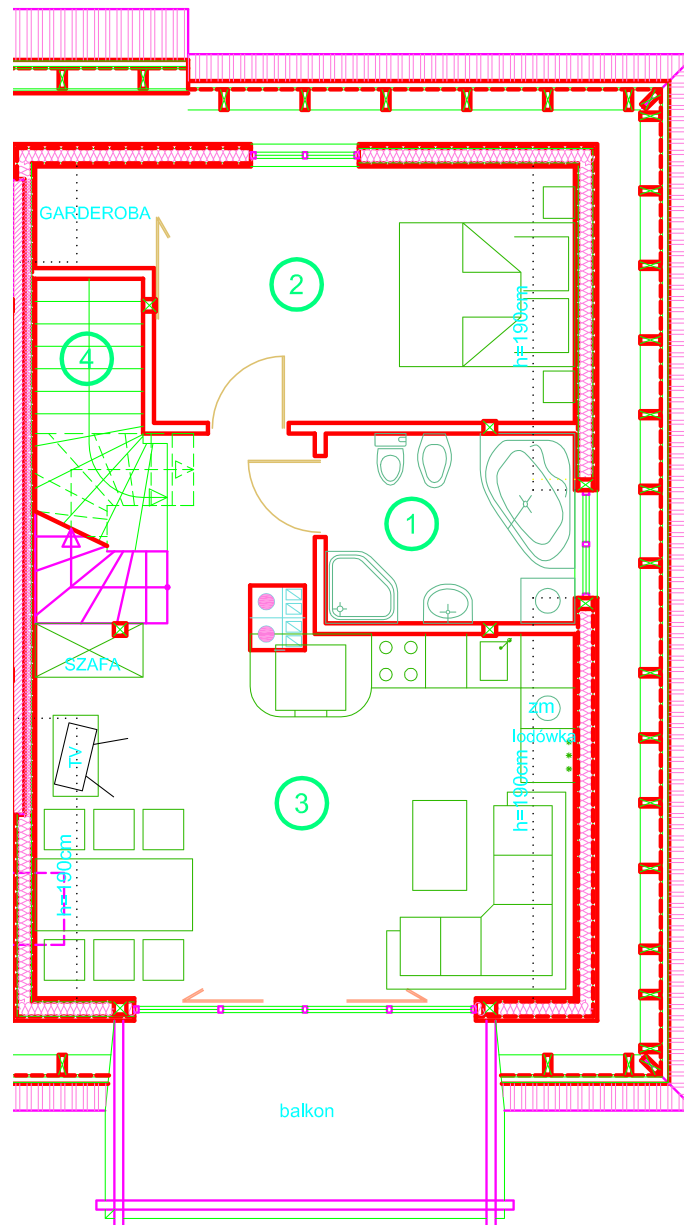

Rzut mieszkania nr 4 – pi tro

1 Łazienka
5,84 m²
Pł ceram.

2 Pokój
14,83 m²
Parkiet

3 Pokój dzienny + kuchnia
28,81 m²
Parkiet

4 Komunikacja
1,50 m²
Pł ceram.

zobacz stronę nr 2 dokumentu – rzut antresoli